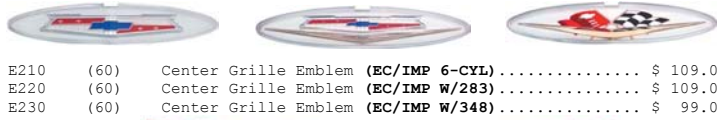

EMBLEM STUD BARREL NUTS

A50	(64-UP)	Emblem Stud Barrel Nut W/1/8" Stud.....EACH	$ 0.25
A55	(64-UP)	Emblem Stud Barrel Nut W/3/16" Short Stud.....EACH	$ 0.25
A60	(64-UP)	Emblem Stud Barrel Nut W/3/16" Long Stud.....EACH	$ 0.25

CENTER GRILLE EMBLEMS

E210	(60)	Center Grille Emblem (EC/IMP 6-CYL).....	$ 109.00
E220	(60)	Center Grille Emblem (EC/IMP W/283).....	$ 109.00
E230	(60)	Center Grille Emblem (EC/IMP W/348).....	$ 99.00

A300	(65)	Center Plastic Grille Emblem... (CHVL/EC/WGN)...OEM	$ CALL
A305	(65)	Center Plastic Grille Emblem... (CHVL/EC/WGN) REPRO	$ 59.00

A350	(66)	Center Grille Emblem "CHEVELLE" (CHEVELLE).....	$ 79.00