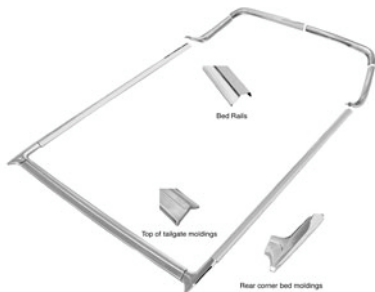

EL CAMINO COMPLETE BED MOULDING SETS

E18302# (64-67) SET/9 REPRO BED MOULDINGS (EL CAMINO)..... \$ 579.00

E18305# (68-72) SET/10 REPRO BED MOULDINGS (EL CAMINO/SPRINT)..... \$ 429.00

E18310# (78-87) SET/7 REPRO BED MOULDINGS (EL CAMINO)..... \$ 549.00

EL CAMINO FRONT UPPER CAB BED MOULDINGS

E17952 (64-67) Front Upper Cab Bed Mld, LH (EL CAMINO).....CHROME \$ 99.00
 E17954 (64-67) Front Upper Cab Bed Mld, RH (EL CAMINO).....CHROME \$ 99.00
 E17956 (64-67) Front Lower Cab Bed Mld, LH (EL CAMINO).....CHROME \$ 99.00
 E17958 (64-67) Front Lower Cab Bed Mld, RH (EL CAMINO).....CHROME \$ 99.00
 E17960# (64-67) Cab Bed Moulding Kit W/HRDW (EL CAMINO) CHROME SET \$ 349.00

E17960 (78-87) Front Upper Cab Bed Mlds..... (EL CAMINO).....PAIR \$ 169.00
 E17980 (78-87) Front Upper Cab Bed Mld Clip (EL CAMINO).....EACH \$ 2.25

EL CAMINO FRONT CORNER BED MOULDINGS

E17900 (68-72) Front Corner Bed Mld, RH (EL CAMINO/SPRINT)...EACH \$ 59.00
 E17950 (68-72) Front Corner Bed Mld, LH (EL CAMINO/SPRINT)...EACH \$ 59.00