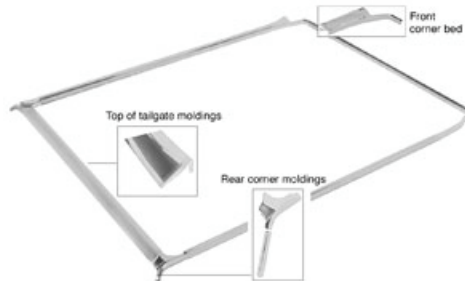

EL CAMINO COMPLETE BED MOULDING SETS

E18302# (64-67) SET/9 REPRO BED MOULDINGS (EL CAMINO)..... \$ 579.00

E18305# (68-72) SET/10 REPRO BED MOULDINGS (EL CAMINO/SPRINT)..... \$ 429.00

E18310# (78-87) SET/7 REPRO BED MOULDINGS (EL CAMINO)..... \$ 549.00

EL CAMINO FRONT UPPER CAB BED MOULDINGS

E17952 (64-67) Front Upper Cab Bed Mld, LH (EL CAMINO).....CHROME \$ 99.00
 E17954 (64-67) Front Upper Cab Bed Mld, RH (EL CAMINO).....CHROME \$ 99.00
 E17956 (64-67) Front Lower Cab Bed Mld, LH (EL CAMINO).....CHROME \$ 99.00
 E17958 (64-67) Front Lower Cab Bed Mld, RH (EL CAMINO).....CHROME \$ 99.00
 E17960# (64-67) Cab Bed Moulding Kit W/HRDW (EL CAMINO) CHROME SET \$ 349.00

E17960 (78-87) Front Upper Cab Bed Mlds..... (EL CAMINO).....PAIR \$ 169.00
 E17980 (78-87) Front Upper Cab Bed Mld Clip (EL CAMINO).....EACH \$ 2.25

EL CAMINO FRONT CORNER BED MOULDINGS

E17900 (68-72) Front Corner Bed Mld, RH (EL CAMINO/SPRINT)...EACH \$ 59.00
 E17950 (68-72) Front Corner Bed Mld, LH (EL CAMINO/SPRINT)...EACH \$ 59.00